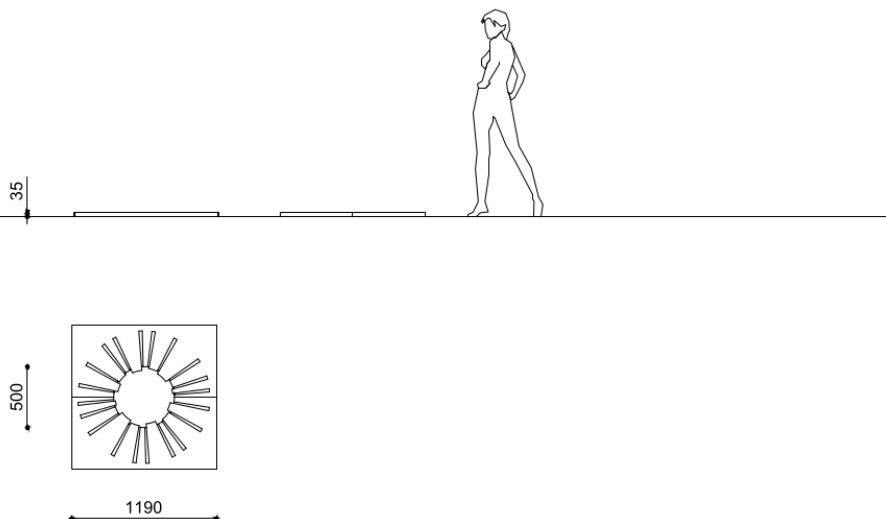

Sunny M

SUNNY griglia salvapiante 1190x1190 mm foro D 500 mm in acciaio inox

Codice variante: 0201450

Finiture: Acciaio inox satinato

Dimensioni e peso: Width 1190mm
Length 1190mm
Diameter 500mm

Fissaggio: Cementazione + Appoggio

Materiali: Acciaio inox

Disegno tecnico:

metalco.it
info@metalco.it