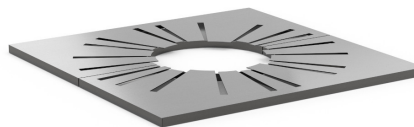

Sunny M

SUNNY griglia salvapiante 1190x1190 mm foro D 500 mm in acciaio inox

Codice variante: 0201450

Finiture: Acciaio inox satinato

Dimensioni e peso: Width 1190mm
Length 1190mm
Diameter 500mm

Fissaggio: Cementazione + Appoggio